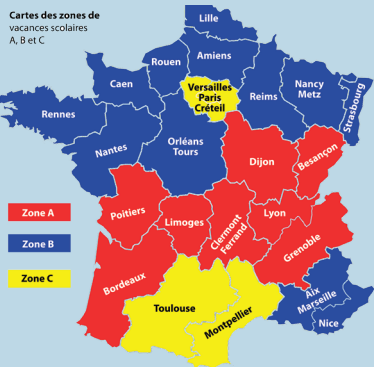

Place du Ventoux à Poulx

Cartes des zones de vacances scolaires A, B et C

Vous souhaitez Une excellente année 2025

JANVIER		FÉVRIER		MARS		AVRIL		MAI		JUIN	
MER 1	1-364 JOUR DE L'AN	SAM 1	32-333 Ella	SAM 1	69-305 Aubin	MAR 1	91-274 Hugues	JEU 1	121-244 FÊTE DU TRAVAIL	D 1	152-213 Justin
JEU 2	2-363 Basile	D 2	33-332 Prés. du Seigneur	D 2	71-273 Chloé Bon	MER 2	92-273 Sandrine	VEN 2	122-243 Boris	LUN 2	153-212 Blondine 23
VEN 3	3-362 Geneviève	LUN 3	34-331 Blaise 06	LUN 3	62-303 Guénoé 10	JEU 3	93-272 Richard	SAM 3	123-242 Phil., Jacq.	MAR 3	154-211 Kévin
SAM 4	4-361 Odilon	MAR 4	35-330 Véronique	MAR 4	63-302 Mardi Gras	VEN 4	94-271 Isidore	D 4	124-241 Sylvain	MER 4	155-210 Clotilde
D 5	5-360 Épiphanie	MER 5	36-329 Agathe	MER 5	64-301 Cendres	SAM 5	95-270 Irène	LUN 5	125-240 Judith 19	JEU 5	156-209 Igor
LUN 6	6-359 Méline 02	JEU 6	37-328 Gaston	JEU 6	65-300 Colette	D 6	96-269 Marcellin	MAR 6	126-239 Prudence	VEN 6	157-208 Norbert
MAR 7	7-358 Raymond	VEN 7	38-327 Eugénie	VEN 7	66-299 Félicité	LUN 7	97-268 J-B. de la Salle 15	MER 7	127-238 Gisèle	SAM 7	158-207 Gilbert
MER 8	8-357 Lucien	SAM 8	39-326 Jacqueline	SAM 8	67-298 Jean de Dieu	MAR 8	98-267 Julie	JEU 8	128-237 VICTOIRE 1945	D 8	159-206 PENTECÔTE
JEU 9	9-356 Alix	D 9	40-325 Apolline	D 9	68-297 Carême	MER 9	99-266 Gautier	VEN 9	129-236 Pacôme	LUN 9	160-205 L. PENTECÔTE 24
VEN 10	10-355 Guillaume	LUN 10	41-324 Arnaud 07	LUN 10	69-296 Vivien	JEU 10	100-265 Fulbert	SAM 10	130-235 Solange	MAR 10	161-204 Landry
SAM 11	11-354 Paulin	MAR 11	42-323 ND de Lourdes	MAR 11	70-295 Rosine	VEN 11	101-264 Stanislas	D 11	131-234 Estelle	MER 11	162-203 Barnabé
D 12	Tatiana Galette	MER 12	43-322 Félix	MER 12	71-294 Justine	SAM 12	102-263 Jules	LUN 12	132-233 Achille 20	JEU 12	163-202 Guy
LUN 13	13-352 Yvette 03	JEU 13	44-321 Béatrice	JEU 13	72-293 Rodrigue	D 13	103-262 RAMEAUX	MAR 13	133-232 Rolande	VEN 13	164-201 Antoine de P.
MAR 14	14-351 Nina	VEN 14	45-320 Valentin	VEN 14	73-292 Mathilde 04	LUN 14	104-261 Maxime 16	MER 14	134-231 Matthias	SAM 14	165-200 Elisée
MER 15	15-350 Rémi	SAM 15	46-319 Claude	SAM 15	74-291 Louise	MAR 15	105-260 Paterne	JEU 15	135-230 Denise	D 15	166-199 Fête des Pères
JEU 16	16-349 Marcel	D 16	47-318 Julienne	D 16	75-290 Bénédicte	MER 16	106-259 Benoît-Joseph	VEN 16	136-229 Honoré	LUN 16	167-198 J. F. Régis 25
VEN 17	17-348 Roseline	LUN 17	48-317 Alexis 08	LUN 17	76-289 Patrice 12	JEU 17	107-258 Anicet	SAM 17	137-228 Pascal	MAR 17	168-197 Hervé
SAM 18	18-347 Prisca	MAR 18	49-316 Bernadette	MAR 18	77-288 Cyrille	VEN 18	108-257 Parfait	D 18	138-227 Eric	MER 18	169-196 Léonce
D 19	Marius	MER 19	50-315 Gabin	MER 19	78-287 Joseph	SAM 19	109-256 Emma Omelette	LUN 19	139-226 Yves 21	JEU 19	170-195 Romuald
LUN 20	20-345 Sébastien 04	JEU 20	51-314 Aimée	JEU 20	79-286 PrinTEMPS	D 20	110-255 PÂQUES	MAR 20	140-225 Bernardin	VEN 20	171-194 Sylvère
MAR 21	21-344 Agnès	VEN 21	52-313 Damien	VEN 21	80-285 Clémence	LUN 21	111-254 L. DE PÂQUES 17	MER 21	141-224 Constantin	SAM 21	172-193 ÉTE
MER 22	22-343 Vincent	SAM 22	53-312 Isabelle	SAM 22	81-284 Léa	MAR 22	112-253 Alexandre	JEU 22	142-223 Emile	D 22	173-192 Fête-Dieu
JEU 23	23-342 Barnard	D 23	54-311 Lazare	D 23	82-283 Victorien	MER 23	113-252 Georges	VEN 23	143-222 Didier	LUN 23	174-191 Audrey 26
VEN 24	24-341 François	LUN 24	55-310 Modeste 09	LUN 24	83-282 Cath. de Suède	JEU 24	114-251 Fidèle	SAM 24	144-221 Donatien	MAR 24	175-190 Jean-Baptiste
SAM 25	25-340 Conv. de Paul	MAR 25	56-309 Roméo	MAR 25	84-281 Annonciation	VEN 25	115-250 Marc	D 25	145-220 Fête des Mères	MER 25	176-189 Prosper
D 26	Paule	MER 26	57-308 Nestor	MER 26	85-280 Larissa	SAM 26	116-249 Alida	LUN 26	146-219 Bérenger 22	JEU 26	177-188 Antheime
LUN 27	27-338 Angèle 05	JEU 27	58-307 Honorine	JEU 27	86-279 Mi-Carême	D 27	117-248 Zita	MAR 27	147-218 Augustin	VEN 27	178-187 Fernand
MAR 28	28-337 Th. d'Aquin	VEN 28	59-306 Romain	VEN 28	87-278 Gontran	LUN 28	118-247 Valérie 18	MER 28	148-217 Germain	SAM 28	179-186 Irénee
MER 29	29-336 Gildas	JOURS OUVRABLES 24 JOURS OUVRES 20		SAM 29	88-277 Gwladys	MAR 29	119-246 Cath. de Sienne	JEU 29	149-216 ASCENSION	D 29	180-185 Pierre-Paul
JEU 30	30-335 Martine	COMPUT 2025: Epacte 0		D 30	89-276 Aiméee +1h	MER 30	120-245 Robert	VEN 30	150-215 Ferdinand	LUN 30	181-184 Martial 27
VEN 31	31-334 Marcelle	Lettre dominicale E - Cycle solaire 18		LUN 31	90-275 Benjamin 14	JOURS OUVRABLES 25 JOURS OUVRES 21		SAM 31	151-214 Visitation	JOURS OUVRABLES 24 JOURS OUVRES 20	